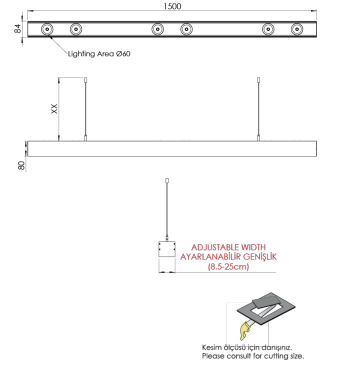

Ürün Ailesi	Tivra
Ayarlanabilirlik	Sabit
Renk	Beyaz- Siyah- Gri- RAL
Montaj Tipi	Sarkıt
Gövde	Elektrostatik toz boyalı alüminyum ekstrüzyon gövde
Işık Kaynağı	COB LED
Işık Rengi	2700-3000-4000-5000-6500K
Renksel Geriverim	CRI>80 , CRI>90
Güç	6x11 W
Güç Faktörü	Pf>90
Verimlilik	103lm/W
Işık Açısı	15°, 24°, 36°, 60°
Işık Akısı	6798 lm
Çalışma Gerilimi	220-240V AC / 50-60 Hz
Işık Kaynağı Ömrü	50.000 saat LED kullanım ömrü
Optik	Yüksek verimli reflektör ve PC cam
Kontrol Tipi	On/Off
Elektrik Yalıtım Sınıfı	Class I
Opsiyonel Özellikler	Acil durum kiti sistemi entegre edilebilir
Sızdırmazlık	IP20
Ağırlık	5 Kg
Ölçü	80 x 84 x1500 mm

## ÖLÇÜLER

Lümen değeri 4000K değerine göre verilmiştir.

Armatür F işaretlidir ve normal yanıcı yüzeyler üzerine doğrudan monte edilmek için uygundur.

Tüm bileşenler 5 yıl sınırlı garanti kapsamındadır. Ürünün doğru şekilde monte edilmesi için yetkili bir elektrikçi tarafından kurulum yapılması zorunludur.