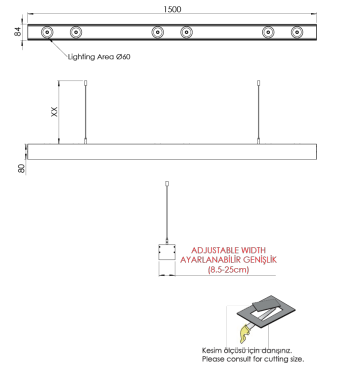

Ürün Ailesi	Tivra
Ayarlanabilirlik	Sabit
Renk	Beyaz- Siyah- Gri- RAL
Montaj Tipi	Sarkıt
Gövde	Elektrostatik toz boyalı alüminyum ekstrüzyon gövde
Işık Kaynağı	COB LED
Işık Rengi	2700-3000-4000-5000-6500K
Renksel Geriverim	CRI>80 , CRI>90
Güç	6x7 W
Güç Faktörü	Pf>90
Verimlilik	103lm/W
Işık Açısı	15°, 24°, 36°, 60°
Işık Akısı	4326 lm
Çalışma Gerilimi	220-240V AC / 50-60 Hz
Işık Kaynağı Ömrü	50.000 saat LED kullanım ömrü
Optik	Yüksek verimli reflektör ve PC cam
Kontrol Tipi	On/Off
Elektrik Yalıtım Sınıfı	Class I
Opsiyonel Özellikler	Acil durum kiti sistemi entegre edilebilir
Sızdırmazlık	IP20
Ağırlık	5 Kg
Ölçü	80 x 84 x1500 mm

ÖLÇÜLER

Lümen değeri 4000K değerine göre verilmiştir.

Armatür F işaretlidir ve normal yanıcı yüzeyler üzerine doğrudan monte edilmek için uygundur.

Tüm bileşenler 5 yıl sınırlı garanti kapsamındadır. Ürünün doğru şekilde monte edilmesi için yetkili bir elektrikçi tarafından kurulum yapılması zorunludur.