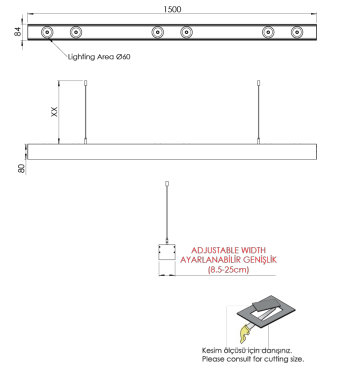

Ürün Ailesi	Tivra
Ayarlanabilirlik	Sabit
Renk	Beyaz- Siyah- Gri- RAL
Montaj Tipi	Sarkıt
Gövde	Elektrostatik toz boyalı alüminyum ekstrüzyon gövde
Işık Kaynağı	COB LED
Işık Rengi	2700-3000-4000-5000-6500K
Renksel Geriverim	CRI>80 , CRI>90
Güç	6x9 W
Güç Faktörü	Pf>90
Verimlilik	103lm/W
Işık Açısı	15°, 24°, 36°, 60°
Işık Akısı	5562 lm
Çalışma Gerilimi	220-240V AC / 50-60 Hz
Işık Kaynağı Ömrü	50.000 saat LED kullanım ömrü
Optik	Yüksek verimli reflektör ve PC cam
Kontrol Tipi	On/Off
Elektrik Yalıtım Sınıfı	Class I
Opsiyonel Özellikler	Acil durum kiti sistemi entegre edilebilir
Sızdırmazlık	IP20
Ağırlık	5 Kg
Ölçü	80 x 84 x1500 mm

## ÖLÇÜLER

Lümen değeri 4000K değerine göre verilmiştir.

Armatür F işaretlidir ve normal yanıcı yüzeyler üzerine doğrudan monte edilmek için uygundur.

Tüm bileşenler 5 yıl sınırlı garanti kapsamındadır. Ürünün doğru şekilde monte edilmesi için yetkili bir elektrikçi tarafından kurulum yapılması zorunludur.