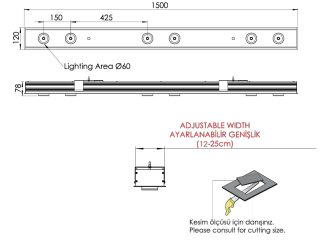

| | |
|-----------------------------|---|
| Ürün Ailesi | Tivra |
| Ayarlanabilirlik | Sabit |
| Renk | Beyaz- Siyah- Gri- RAL |
| Montaj Tipi | Sıva Altı |
| Gövde | Elektrostatik toz boyalı alüminyum ekstrüzyon gövde |
| Işık Kaynağı | COB LED |
| Işık Rengi | 2700-3000-4000-5000-6500K |
| Renksel Geriverim | CRI>80 , CRI>90 |
| Güç | 6x11 W |
| Güç Faktörü | Pf>90 |
| Verimlilik | 103lm/W |
| Işık Açısı | 10°, 25°, 40°, 60° |
| Işık Akısı | 6798 lm |
| Çalışma Gerilimi | 220-240V AC / 50-60 Hz |
| Işık Kaynağı Ömrü | 50.000 saat LED kullanım ömrü |
| Optik | Yüksek verimli reflektör ve PC cam |
| Kontrol Tipi | On/Off |
| Elektrik Yalıtım Sınıfı | Class I |
| Opsiyonel Özellikler | |
| Sızdırmazlık | IP20 |
| Ağırlık | 5 Kg |
| Ölçü | 120 x 78 x 1500 mm |

ÖLÇÜLER

Lümen değeri 4000K değerine göre verilmiştir.

Armatür F işaretlidir ve normal yanıcı yüzeyler üzerine doğrudan monte edilmek için uygundur.

Tüm bileşenler 5 yıl sınırlı garanti kapsamındadır. Ürünün doğru şekilde monte edilmesi için yetkili bir elektrikçi tarafından kurulum yapılması zorunludur.