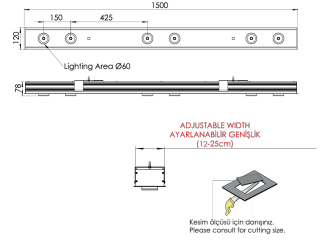

Ürün Ailesi	Tivra
Ayarlanabilirlik	Sabit
Renk	Beyaz- Siyah- Gri- RAL
Montaj Tipi	Sıva Altı
Gövde	Elektrostatik toz boyalı alüminyum ekstrüzyon gövde
Işık Kaynağı	COB LED
Işık Rengi	2700-3000-4000-5000-6500K
Renksel Geriverim	CRI>80 , CRI>90
Güç	6x7 W
Güç Faktörü	Pf>90
Verimlilik	103lm/W
Işık Açısı	10°, 25°, 40°, 60°
Işık Akısı	4326 lm
Çalışma Gerilimi	220-240V AC / 50-60 Hz
Işık Kaynağı Ömrü	50.000 saat LED kullanım ömrü
Optik	Yüksek verimli reflektör ve PC cam
Kontrol Tipi	On/Off
Elektrik Yalıtım Sınıfı	Class I
Opsiyonel Özellikler	
Sızdırmazlık	IP20
Ağırlık	5 Kg
Ölçü	120 x 78 x 1500 mm

ÖLÇÜLER

Lümen değeri 4000K değerine göre verilmiştir.

Armatür F işaretlidir ve normal yanıcı yüzeyler üzerine doğrudan monte edilmek için uygundur.

Tüm bileşenler 5 yıl sınırlı garanti kapsamındadır. Ürünün doğru şekilde monte edilmesi için yetkili bir elektrikçi tarafından kurulum yapılması zorunludur.