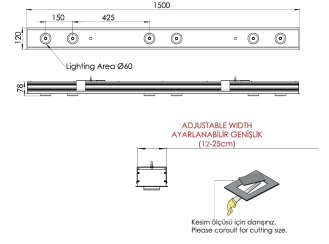

Ürün Ailesi	Tivra
Ayarlanabilirlik	Sabit
Renk	Beyaz- Siyah- Gri- RAL
Montaj Tipi	Sıva Altı
Gövde	Elektrostatik toz boyalı alüminyum ekstrüzyon gövde
Işık Kaynağı	COB LED
Işık Rengi	2700-3000-4000-5000-6500K
Renksel Geriverim	CRI>80 , CRI>90
Güç	6x9 W
Güç Faktörü	Pf>90
Verimlilik	103lm/W
Işık Açısı	10°, 25°, 40°, 60°
Işık Akısı	5562 lm
Çalışma Gerilimi	220-240V AC / 50-60 Hz
Işık Kaynağı Ömrü	50.000 saat LED kullanım ömrü
Optik	Yüksek verimli reflektör ve PC cam
Kontrol Tipi	On/Off
Elektrik Yalıtım Sınıfı	Class I
<b>Opsiyonel Özellikler</b>	
Sızdırmazlık	IP20
Ağırlık	5 Kg
Ölçü	120 x 78 x 1500 mm

## ÖLÇÜLER

Lümen değeri 4000K değerine göre verilmiştir.

Armatür F işaretlidir ve normal yanıcı yüzeyler üzerine doğrudan monte edilmek için uygundur.

Tüm bileşenler 5 yıl sınırlı garanti kapsamındadır. Ürünün doğru şekilde monte edilmesi için yetkili bir elektrikçi tarafından kurulum yapılması zorunludur.