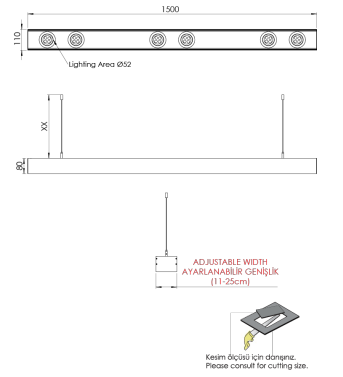

Ürün Ailesi	Tivra
Ayarlanabilirlik	Ayarlanabilir: 21° & 21°
Renk	Beyaz- Siyah- Gri- RAL
Montaj Tipi	Sarkıt
Gövde	Elektrostatik toz boyalı alüminyum ekstrüzyon gövde
Işık Kaynağı	HP LED
Işık Rengi	2700-3000-4000-5000-6500K
Renksel Geriverim	CRI>80 , CRI>90
Güç	6x5 W
Güç Faktörü	Pf>90
Verimlilik	102lm/W
Işık Açısı	15°, 24°, 36°, 60°
Işık Akısı	3060 lm
Çalışma Gerilimi	220-240V AC / 50-60 Hz
Işık Kaynağı Ömrü	50.000 saat LED kullanım ömrü
Optik	Yüksek verimli akrilik lens
Kontrol Tipi	On/Off
Elektrik Yalıtım Sınıfı	Class I
Opsiyonel Özellikler	Acil durum kiti sistemi entegre edilebilir
Sızdırmazlık	IP20
Ağırlık	6,2 Kg
Ölçü	110 x 80 x 1500 mm

## ÖLÇÜLER

Lümen değeri 3000K değerine göre verilmiştir.

Armatür F işaretlidir ve normal yanıcı yüzeyler üzerine doğrudan monte edilmek için uygundur.

Tüm bileşenler 5 yıl sınırlı garanti kapsamındadır. Ürünün doğru şekilde monte edilmesi için yetkili bir elektrikçi tarafından kurulum yapılması zorunludur.