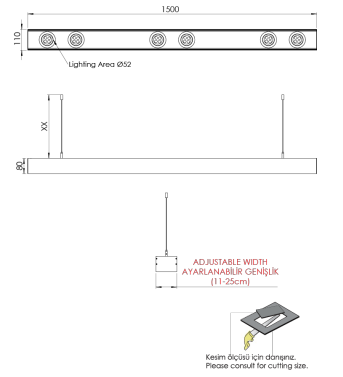

Ürün Ailesi	Tivra
Ayarlanabilirlik	Ayarlanabilir: 21° & 21°
Renk	Beyaz- Siyah- Gri- RAL
Montaj Tipi	Sarkıt
Gövde	Elektrostatik toz boyalı alüminyum ekstrüzyon gövde
Işık Kaynağı	HP LED
Işık Rengi	2700-3000-4000-5000-6500K
Renksel Geriverim	CRI>80 , CRI>90
Güç	6x7 W
Güç Faktörü	Pf>90
Verimlilik	102lm/W
Işık Açısı	15°, 24°, 36°, 60°
Işık Akısı	4284 lm
Çalışma Gerilimi	220-240V AC / 50-60 Hz
Işık Kaynağı Ömrü	50.000 saat LED kullanım ömrü
Optik	Yüksek verimli akrilik lens
Kontrol Tipi	On/Off
Elektrik Yalıtım Sınıfı	Class I
Opsiyonel Özellikler	Acil durum kiti sistemi entegre edilebilir
Sızdırmazlık	IP20
Ağırlık	6,2 Kg
Ölçü	110 x 80 x 1500 mm

ÖLÇÜLER

Lümen değeri 3000K değerine göre verilmiştir.

Armatür F işaretlidir ve normal yanıcı yüzeyler üzerine doğrudan monte edilmek için uygundur.

Tüm bileşenler 5 yıl sınırlı garanti kapsamındadır. Ürünün doğru şekilde monte edilmesi için yetkili bir elektrikçi tarafından kurulum yapılması zorunludur.