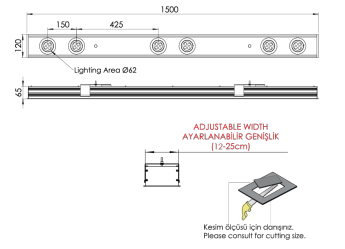

Ürün Ailesi	Tivra
Ayarlanabilirlik	Ayarlanabilir: 21° & 21°
Renk	Beyaz- Siyah- Gri- RAL
Montaj Tipi	Sıva Altı
Gövde	Elektrostatik toz boyalı alüminyum ekstrüzyon gövde
Işık Kaynağı	HP LED
Işık Rengi	2700-3000-4000-5000-6500K
Renksel Geriverim	CRI>80
Güç	6x5W
Güç Faktörü	Pf>90
Verimlilik	102lm/W
Işık Açısı	10°, 25°, 40°, 60°
Işık Akısı	3060 lm
Çalışma Gerilimi	220-240V AC / 50-60 Hz
Işık Kaynağı Ömrü	50.000 saat LED kullanım ömrü
Optik	Yüksek verimli akrilik lens
Kontrol Tipi	On/Off
Elektrik Yalıtım Sınıfı	Class I
Opsiyonel Özellikler	
Sızdırmazlık	IP20
Ağırlık	6 Kg
Ölçü	120 x 65 x 1500 mm

ÖLÇÜLER

Lümen değeri 3000K değerine göre verilmiştir.

Armatür F işaretlidir ve normal yanıcı yüzeyler üzerine doğrudan monte edilmek için uygundur.

Tüm bileşenler 5 yıl sınırlı garanti kapsamındadır. Ürünün doğru şekilde monte edilmesi için yetkili bir elektrikçi tarafından kurulum yapılması zorunludur.