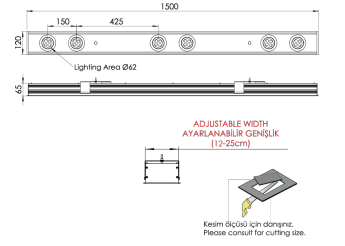

Ürün Ailesi	Tivra
Ayarlanabilirlik	Ayarlanabilir: 21° & 21°
Renk	Beyaz- Siyah- Gri- RAL
Montaj Tipi	Sıva Altı
Gövde	Elektrostatik toz boyalı alüminyum ekstrüzyon gövde
Işık Kaynağı	HP LED
Işık Rengi	2700-3000-4000-5000-6500K
Renksel Geriverim	CRI>80
Güç	6x7 W
Güç Faktörü	Pf>90
Verimlilik	102lm/W
Işık Açısı	10°, 25°, 40°, 60°
Işık Akısı	4284 lm
Çalışma Gerilimi	220-240V AC / 50-60 Hz
Işık Kaynağı Ömrü	50.000 saat LED kullanım ömrü
Optik	Yüksek verimli akrilik lens
Kontrol Tipi	On/Off
Elektrik Yalıtım Sınıfı	Class I
Opsiyonel Özellikler	
Sızdırmazlık	IP20
Ağırlık	6 Kg
Ölçü	120 x 65 x 1500 mm

ÖLÇÜLER

Lümen değeri 3000K değerine göre verilmiştir.

Armatür F işaretlidir ve normal yanıcı yüzeyler üzerine doğrudan monte edilmek için uygundur.

Tüm bileşenler 5 yıl sınırlı garanti kapsamındadır. Ürünün doğru şekilde monte edilmesi için yetkili bir elektrikçi tarafından kurulum yapılması zorunludur.