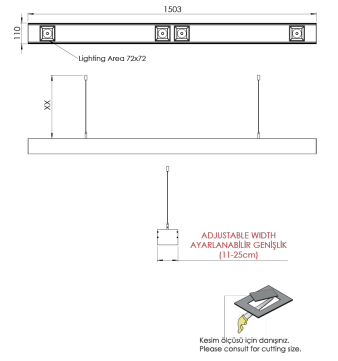

Ürün Ailesi	Tivra
Ayarlanabilirlik	Sabit
Renk	Beyaz- Siyah- Gri- RAL
Montaj Tipi	Sarkıt
Gövde	Elektrostatik toz boyalı alüminyum ekstrüzyon gövde
Işık Kaynağı	COB LED
Işık Rengi	2700-3000-4000-5000-6500K
Renksel Geriverim	CRI>80 , CRI>90
Güç	4x14 W
Güç Faktörü	Pf>90
Verimlilik	103lm/W
Işık Açısı	15°, 24°, 36°, 60°
Işık Akısı	5768 lm
Çalışma Gerilimi	220-240V AC / 50-60 Hz
Işık Kaynağı Ömrü	50.000 saat LED kullanım ömrü
Optik	Yüksek verimli reflektör ve PC cam
Kontrol Tipi	On/Off
Elektrik Yalıtım Sınıfı	Class I
Opsiyonel Özellikler	Acil durum kiti sistemi entegre edilebilir
Sızdırmazlık	IP20
Ağırlık	7,2 Kg
Ölçü	110 x 1503 mm

ÖLÇÜLER

Lümen değeri 4000K değerine göre verilmiştir.

Armatür F işaretlidir ve normal yanıcı yüzeyler üzerine doğrudan monte edilmek için uygundur.

Tüm bileşenler 5 yıl sınırlı garanti kapsamındadır. Ürünün doğru şekilde monte edilmesi için yetkili bir elektrikçi tarafından kurulum yapılması zorunludur.