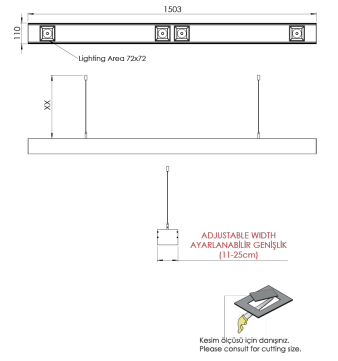

Ürün Ailesi	Tivra
Ayarlanabilirlik	Sabit
Renk	Beyaz- Siyah- Gri- RAL
Montaj Tipi	Sarkıt
Gövde	Elektrostatik toz boyalı alüminyum ekstrüzyon gövde
Işık Kaynağı	COB LED
Işık Rengi	2700-3000-4000-5000-6500K
Renksel Geriverim	CRI>80 , CRI>90
Güç	4x7 W
Güç Faktörü	Pf>90
Verimlilik	103lm/W
Işık Açısı	15°, 24°, 36°, 60°
Işık Akısı	2884 lm
Çalışma Gerilimi	220-240V AC / 50-60 Hz
Işık Kaynağı Ömrü	50.000 saat LED kullanım ömrü
Optik	Yüksek verimli reflektör ve PC cam
Kontrol Tipi	On/Off
Elektrik Yalıtım Sınıfı	Class I
Opsiyonel Özellikler	Acil durum kiti sistemi entegre edilebilir
Sızdırmazlık	IP20
Ağırlık	7,2 Kg
Ölçü	110 x 1503 mm

## ÖLÇÜLER

Lümen değeri 4000K değerine göre verilmiştir.

Armatür F işaretlidir ve normal yanıcı yüzeyler üzerine doğrudan monte edilmek için uygundur.

Tüm bileşenler 5 yıl sınırlı garanti kapsamındadır. Ürünün doğru şekilde monte edilmesi için yetkili bir elektrikçi tarafından kurulum yapılması zorunludur.