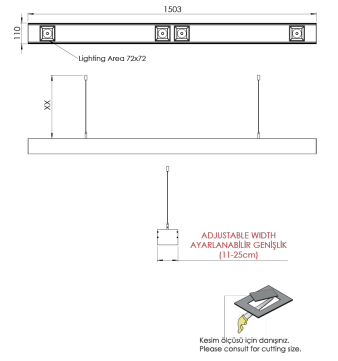

Ürün Ailesi	Tivra
Ayarlanabilirlik	Sabit
Renk	Beyaz- Siyah- Gri- RAL
Montaj Tipi	Sarkıt
Gövde	Elektrostatik toz boyalı alüminyum ekstrüzyon gövde
Işık Kaynağı	COB LED
Işık Rengi	2700-3000-4000-5000-6500K
Renksel Geriverim	CRI>80 , CRI>90
Güç	4x9 W
Güç Faktörü	Pf>90
Verimlilik	103lm/W
Işık Açısı	15°, 24°, 36°, 60°
Işık Akısı	3708 lm
Çalışma Gerilimi	220-240V AC / 50-60 Hz
Işık Kaynağı Ömrü	50.000 saat LED kullanım ömrü
Optik	Yüksek verimli reflektör ve PC cam
Kontrol Tipi	On/Off
Elektrik Yalıtım Sınıfı	Class I
Opsiyonel Özellikler	Acil durum kiti sistemi entegre edilebilir
Sızdırmazlık	IP20
Ağırlık	7,2 Kg
Ölçü	110 x 1503 mm

ÖLÇÜLER

Lümen değeri 4000K değerine göre verilmiştir.

Armatür F işaretlidir ve normal yanıcı yüzeyler üzerine doğrudan monte edilmek için uygundur.

Tüm bileşenler 5 yıl sınırlı garanti kapsamındadır. Ürünün doğru şekilde monte edilmesi için yetkili bir elektrikçi tarafından kurulum yapılması zorunludur.