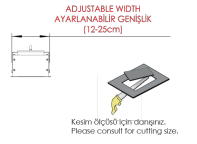

Ürün Ailesi	Tivra
Ayarlanabilirlik	Sabit
Renk	Beyaz- Siyah- Gri- RAL
Montaj Tipi	Sıva Altı
Gövde	Elektrostatik toz boyalı alüminyum ekstrüzyon gövde
Işık Kaynağı	COB LED
Işık Rengi	2700-3000-4000-5000-6500K
Renk Geriverim	CRI>80, CRI>90
Güç	4x14 W
Güç Faktörü	Pf>90
Verimlilik	103lm/W
Işık Açısı	15°, 24°, 36°, 60°
Işık Akısı	5768 lm
Çalışma Gerilimi	220-240V AC / 50-60 Hz
Işık Kaynağı Ömrü	50.000 saat LED kullanım ömrü
Optik	Yüksek verimli reflektör ve PC cam
Kontrol Tipi	On/Off
Elektrik Yalıtım Sınıfı	Class I
<b>Opsiyonel Özellikler</b>	
Sızdırmazlık	IP20
Ağırlık	5,6 KG
Ölçü	120 x 78 x 1500 mm

## ÖLÇÜLER

Lümen değeri 4000K değerine göre verilmiştir.

Armatür F işaretlidir ve normal yanıcı yüzeyler üzerine doğrudan monte edilmek için uygundur.

Tüm bileşenler 5 yıl sınırlı garanti kapsamındadır. Ürünün doğru şekilde monte edilmesi için yetkili bir elektrikçi tarafından kurulum yapılması zorunludur.