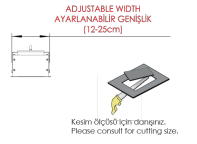

Ürün Ailesi	Tivra
Ayarlanabilirlik	Sabit
Renk	Beyaz- Siyah- Gri- RAL
Montaj Tipi	Sıva Altı
Gövde	Elektrostatik toz boyalı alüminyum ekstrüzyon gövde
Işık Kaynağı	COB LED
Işık Rengi	2700-3000-4000-5000-6500K
Renksel Geriverim	CRI>80, CRI>90
Güç	4x7 W
Güç Faktörü	Pf>90
Verimlilik	103lm/W
Işık Açısı	15°, 24°, 36°, 60°
Işık Akısı	2884 lm
Çalışma Gerilimi	220-240V AC / 50-60 Hz
Işık Kaynağı Ömrü	50.000 saat LED kullanım ömrü
Optik	Yüksek verimli reflektör ve PC cam
Kontrol Tipi	On/Off
Elektrik Yalıtım Sınıfı	Class I
Opsiyonel Özellikler	
Sızdırmazlık	IP20
Ağırlık	5,6 KG
Ölçü	120 x 78 x 1500 mm

ÖLÇÜLER

Lümen değeri 4000K değerine göre verilmiştir.

Armatür F işaretlidir ve normal yanıcı yüzeyler üzerine doğrudan monte edilmek için uygundur.

Tüm bileşenler 5 yıl sınırlı garanti kapsamındadır. Ürünün doğru şekilde monte edilmesi için yetkili bir elektrikçi tarafından kurulum yapılması zorunludur.