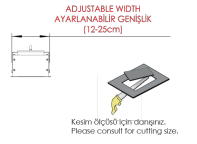

Ürün Ailesi	Tivra
Ayarlanabilirlik	Sabit
Renk	Beyaz- Siyah- Gri- RAL
Montaj Tipi	Sıva Altı
Gövde	Elektrostatik toz boyalı alüminyum ekstrüzyon gövde
Işık Kaynağı	COB LED
Işık Rengi	2700-3000-4000-5000-6500K
Renksel Geriverim	CRI>80, CRI>90
Güç	4x9 W
Güç Faktörü	Pf>90
Verimlilik	103lm/W
Işık Açısı	15°, 24°, 36°, 60°
Işık Akısı	3708 lm
Çalışma Gerilimi	220-240V AC / 50-60 Hz
Işık Kaynağı Ömrü	50.000 saat LED kullanım ömrü
Optik	Yüksek verimli reflektör ve PC cam
Kontrol Tipi	On/Off
Elektrik Yalıtım Sınıfı	Class I
<b>Opsiyonel Özellikler</b>	
Sızdırmazlık	IP20
Ağırlık	5,6 KG
Ölçü	120 x 78 x 1500 mm

## ÖLÇÜLER

Lümen değeri 4000K değerine göre verilmiştir.

Armatür F işaretlidir ve normal yanıcı yüzeyler üzerine doğrudan monte edilmek için uygundur.

Tüm bileşenler 5 yıl sınırlı garanti kapsamındadır. Ürünün doğru şekilde monte edilmesi için yetkili bir elektrikçi tarafından kurulum yapılması zorunludur.