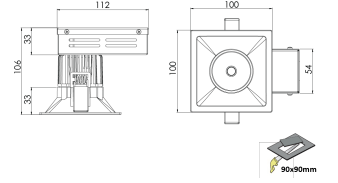

Ürün Ailesi	Tova
Ayarlanabilirlik	Sabit
Renk	Beyaz- Siyah- Gri- RAL
Montaj Tipi	Sıva Altı
Gövde	Döküm alüminyum gövde

Işık Kaynağı	COB LED
Işık Rengi	2700-3000-4000-5000-6500K
Renksel Geriverim	CRI>80 , CRI>90
Güç	14 W
Güç Faktörü	Pf>90
Verimlilik	
Işık Açısı	15°,24°,36°,60°
Işık Akısı	1442 lm
Çalışma Gerilimi	110-120V AC
Işık Kaynağı Ömrü	50.000 saat LED kullanım ömrü
Optik	

Kontrol Tipi	On/Off- Dali
Elektrik Yalıtım Sınıfı	Class II
Opsiyonel Özellikler	

Sızdırmazlık	IP20
Ağırlık	600 gr
Ölçü	100 x 100 x 106 mm

ÖLÇÜLER

Lümen değeri 4000K değerine göre verilmiştir.

Armatür F işaretlidir ve normal yanıcı yüzeyler üzerine doğrudan monte edilmek için uygundur.