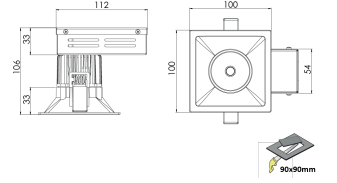

Ürün Ailesi	Tova
Ayarlanabilirlik	Sabit
Renk	Beyaz- Siyah- Gri- RAL
Montaj Tipi	Sıva Altı
Gövde	Döküm alüminyum gövde

Işık Kaynağı	COB LED
Işık Rengi	2700-3000-4000-5000-6500K
Renksel Geriverim	CRI>80 , CRI>90
Güç	6 W
Güç Faktörü	Pf>90
Verimlilik	
Işık Açısı	15°,24°,36°,60°
Işık Akısı	618 lm
Çalışma Gerilimi	110-120V AC
Işık Kaynağı Ömrü	50.000 saat LED kullanım ömrü
Optik	

Kontrol Tipi	On/Off- Dali
Elektrik Yalıtım Sınıfı	Class II
Opsiyonel Özellikler	

Sızdırmazlık	IP20
Ağırlık	600 gr
Ölçü	100 x 100 x 106 mm

## ÖLÇÜLER

Lümen değeri 4000K değerine göre verilmiştir.

Armatür F işaretlidir ve normal yanıcı yüzeyler üzerine doğrudan monte edilmek için uygundur.

Tüm bileşenler 5 yıl sınırlı garanti kapsamındadır. Ürünün doğru şekilde monte edilmesi için yetkili bir elektrikçi tarafından kurulum yapılması zorunludur.