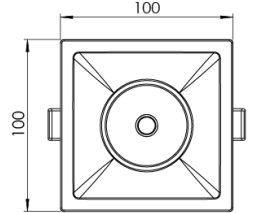

Ürün Ailesi	Tova
Ayarlanabilirlik	Sabit
Renk	Beyaz- Siyah- Gri- RAL
Montaj Tipi	Sıva Altı
Gövde	Elektrostatik toz boyalı alüminyum döküm gövde
Işık Kaynağı	COB LED
Işık Rengi	2700-3000-4000-5000-6500K
Renksel Geriverim	CRI>80,CRI>90
Güç	14 W
Güç Faktörü	Pf>90
Verimlilik	103lm/W
Işık Açısı	15°,24°,36°,60°
Işık Akısı	1442 lm
Çalışma Gerilimi	220-240V AC / 50-60 Hz
Işık Kaynağı Ömrü	50.000 saat LED kullanım ömrü
Optik	Yüksek verimli reflektör ve PC cam
Kontrol Tipi	On/Off – Dali
Elektrik Yalıtım Sınıfı	Class II
Opsiyonel Özellikler	Acil durum kiti sistemi entegre edilebilir
Sızdırmazlık	IP20
Ağırlık	0,35 Kg
Ölçü	100 x 100 x 73mm

ÖLÇÜLER

Lümen değeri 4000K değerine göre verilmiştir.

Armatür F işaretlidir ve normal yanıcı yüzeyler üzerine doğrudan monte edilmek için uygundur.

Tüm bileşenler 5 yıl sınırlı garanti kapsamındadır. Ürünün doğru şekilde monte edilmesi için yetkili bir elektrikçi tarafından kurulum yapılması zorunludur.