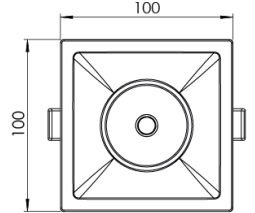

Ürün Ailesi	Tova
Ayarlanabilirlik	Sabit
Renk	Beyaz- Siyah- Gri- RAL
Montaj Tipi	Sıva Altı
Gövde	Elektrostatik toz boyalı alüminyum döküm gövde
Işık Kaynağı	COB LED
Işık Rengi	2700-3000-4000-5000-6500K
Renksel Geriverim	CRI>80,CRI>90
Güç	7 W
Güç Faktörü	Pf>90
Verimlilik	103lm/W
Işık Açısı	15°,24°,36°,60°
Işık Akısı	721 lm
Çalışma Gerilimi	220-240V AC / 50-60 Hz
Işık Kaynağı Ömrü	50.000 saat LED kullanım ömrü
Optik	Yüksek verimli reflektör ve PC cam
Kontrol Tipi	On/Off – Dali
Elektrik Yalıtım Sınıfı	Class II
Opsiyonel Özellikler	Acil durum kiti sistemi entegre edilebilir
Sızdırmazlık	IP20
Ağırlık	0,35 Kg
Ölçü	100 x 100 x 73mm

## ÖLÇÜLER

Lümen değeri 4000K değerine göre verilmiştir.

Armatür F işaretlidir ve normal yanıcı yüzeyler üzerine doğrudan monte edilmek için uygundur.

Tüm bileşenler 5 yıl sınırlı garanti kapsamındadır. Ürünün doğru şekilde monte edilmesi için yetkili bir elektrikçi tarafından kurulum yapılması zorunludur.