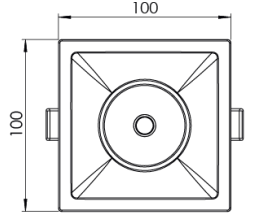

Ürün Ailesi	Tova
Ayarlanabilirlik	Sabit
Renk	Beyaz- Siyah- Gri- RAL
Montaj Tipi	Sıva Altı
Gövde	Elektrostatik toz boyalı alüminyum döküm gövde

Işık Kaynağı	COB LED
Işık Rengi	2700-3000-4000-5000-6500K
Renksel Geriverim	CRI>80,CRI>90
Güç	9 W
Güç Faktörü	Pf>90
Verimlilik	103lm/W
Işık Açısı	15°,24°,36°,60°
Işık Akısı	927 lm
Çalışma Gerilimi	220-240V AC / 50-60 Hz
Işık Kaynağı Ömrü	50.000 saat LED kullanım ömrü
Optik	Yüksek verimli reflektör ve PC cam

Kontrol Tipi	On/Off – Dali
Elektrik Yalıtım Sınıfı	Class II
Opsiyonel Özellikler	Acil durum kiti sistemi entegre edilebilir

Sızdırmazlık	IP20
Ağırlık	0,35 Kg
Ölçü	100 x 100 x 73mm

ÖLÇÜLER

Lümen değeri 4000K değerine göre verilmiştir.