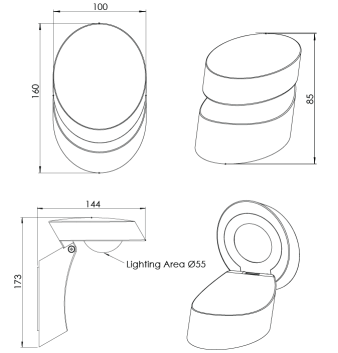

Ürün Ailesi	Tovin
Ayarlanabilirlik	Ayarlanabilir: 355° - 90°
Renk	Beyaz- Siyah- Gri- RAL
Montaj Tipi	Sıva Üstü
Gövde	Elektrostatik toz boyalı alüminyum döküm gövde
Işık Kaynağı	COB LED
Işık Rengi	2700-3000-4000-5000-6500K
Renksel Geriverim	CRI>80,CRI>90
Güç	3 W
Güç Faktörü	Pf>90
Verimlilik	72lm/W
Işık Açısı	60°
Işık Akısı	216 lm
Çalışma Gerilimi	220-240V AC / 50-60 Hz
Işık Kaynağı Ömrü	50.000 saat LED kullanım ömrü
Optik	Yüksek verimli akrilik lens
Kontrol Tipi	On/Off
Elektrik Yalıtım Sınıfı	Class I
Opsiyonel Özellikler	
Sızdırmazlık	IP20
Ağırlık	1,2 Kg
Ölçü	100 x 160 x 85 mm

ÖLÇÜLER

Lümen değeri 3000K değerine göre verilmiştir.

Armatür F işaretlidir ve normal yanıcı yüzeyler üzerine doğrudan monte edilmek için uygundur.

Tüm bileşenler 5 yıl sınırlı garanti kapsamındadır. Ürünün doğru şekilde monte edilmesi için yetkili bir elektrikçi tarafından kurulum yapılması zorunludur.