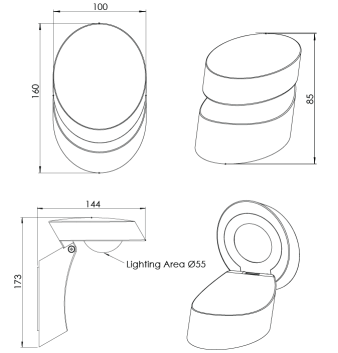

Ürün Ailesi	Tovin
Ayarlanabilirlik	Ayarlanabilir: 355° - 90°
Renk	Beyaz- Siyah- Gri- RAL
Montaj Tipi	Sıva Üstü
Gövde	Elektrostatik toz boyalı alüminyum döküm gövde
Işık Kaynağı	COB LED
Işık Rengi	2700-3000-4000-5000-6500K
Renksel Geriverim	CRI>80,CRI>90
Güç	5 W
Güç Faktörü	Pf>90
Verimlilik	72lm/W
Işık Açısı	60°
Işık Akısı	360 lm
Çalışma Gerilimi	220-240V AC / 50-60 Hz
Işık Kaynağı Ömrü	50.000 saat LED kullanım ömrü
Optik	Yüksek verimli akrilik lens
Kontrol Tipi	On/Off
Elektrik Yalıtım Sınıfı	Class I
Opsiyonel Özellikler	
Sızdırmazlık	IP20
Ağırlık	1,2 Kg
Ölçü	100 x 160 x 85 mm

## ÖLÇÜLER

Lümen değeri 3000K değerine göre verilmiştir.

Armatür F işaretlidir ve normal yanıcı yüzeyler üzerine doğrudan monte edilmek için uygundur.

Tüm bileşenler 5 yıl sınırlı garanti kapsamındadır. Ürünün doğru şekilde monte edilmesi için yetkili bir elektrikçi tarafından kurulum yapılması zorunludur.