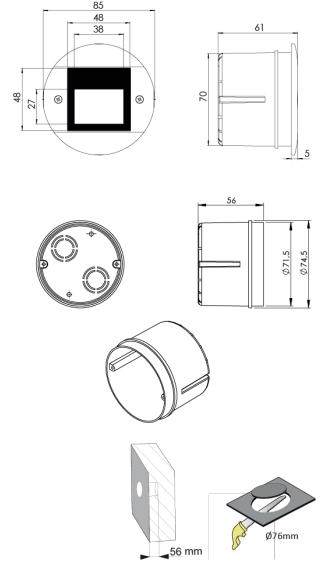

Ürün Ailesi	Tressa
Ayarlanabilirlik	Sabit
Renk	Beyaz- Siyah- Gri- RAL
Montaj Tipi	Sıva Altı
Gövde	Elektrostatik toz boyalı sac metal gövde
Işık Kaynağı	MP LED
Işık Rengi	2700-3000-4000-5000-6500K
Renksel Geriverim	CRI>80
Güç	3,8 W
Güç Faktörü	Pf>90
Verimlilik	50lm/W
Işık Açısı	
Işık Akısı	190 lm
Çalışma Gerilimi	220-240V AC / 50-60 Hz
Işık Kaynağı Ömrü	50.000 saat LED kullanım ömrü
Optik	Yüksek verimli temperli cam
Kontrol Tipi	On/Off
Elektrik Yalıtım Sınıfı	Class I
Opsiyonel Özellikler	
Sızdırmazlık	IP65
Ağırlık	0,4 kg
Ölçü	Ø85 x 61 mm

ÖLÇÜLER

Lümen değeri 3000K değerine göre verilmiştir.

Armatür F işaretlidir ve normal yanıcı yüzeyler üzerine doğrudan monte edilmek için uygundur.

Tüm bileşenler 5 yıl sınırlı garanti kapsamındadır. Ürünün doğru şekilde monte edilmesi için yetkili bir elektrikçi tarafından kurulum yapılması zorunludur.