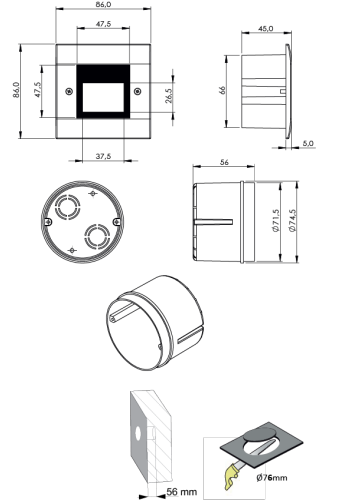

Ürün Ailesi	Tressa
Ayarlanabilirlik	Sabit
Renk	Beyaz- Siyah- Gri- RAL
Montaj Tipi	Sıva Altı
Gövde	Elektrostatik toz boyalı sac metal gövde
Işık Kaynağı	MP LED
Işık Rengi	2700-3000-4000-5000-6500K
Renksel Geriverim	CRI>80
Güç	3,8 W
Güç Faktörü	Pf>90
Verimlilik	50lm/W
Işık Açısı	
Işık Akısı	190 lm
Çalışma Gerilimi	220-240V AC / 50-60 Hz
Işık Kaynağı Ömrü	50.000 saat LED kullanım ömrü
Optik	Yüksek verimli temperli cam
Kontrol Tipi	On/Off
Elektrik Yalıtım Sınıfı	Class I
Opsiyonel Özellikler	
Sızdırmazlık	IP65
Ağırlık	0,4 Kg
Ölçü	86 x 45 mm

ÖLÇÜLER

Lümen değeri 3000K değerine göre verilmiştir.

Armatür F işaretlidir ve normal yanıcı yüzeyler üzerine doğrudan monte edilmek için uygundur.

Tüm bileşenler 5 yıl sınırlı garanti kapsamındadır. Ürünün doğru şekilde monte edilmesi için yetkili bir elektrikçi tarafından kurulum yapılması zorunludur.