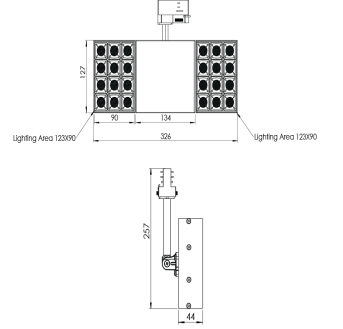

Ürün Ailesi	Tris
Ayarlanabilirlik	Ayarlanabilir: 350° - 90°
Renk	Beyaz- Siyah- Gri- RAL
Montaj Tipi	Ray Spot
Gövde	Elektrostatik toz boyalı alüminyum ekstrüzyon gövde
Işık Kaynağı	HP LED
Işık Rengi	2700-3000-4000-5000-6500K
Renksel Geriverim	CRI>80
Güç	38 W
Güç Faktörü	Pf>90
Verimlilik	100lm/W
Işık Açısı	25°,40°
Işık Akısı	3800 lm
Çalışma Gerilimi	220-240V AC / 50-60 Hz
Işık Kaynağı Ömrü	50.000 saat LED kullanım ömrü
Optik	Yüksek verimli termoplastik optik ve kamaşma önleyici lens
Kontrol Tipi	On/Off
Elektrik Yalıtım Sınıfı	Class II
Opsiyonel Özellikler	
Sızdırmazlık	IP20
Ağırlık	1,35 Kg
Ölçü	127 x 326 mm

ÖLÇÜLER

Lümen değeri 3000K değerine göre verilmiştir.

Armatür F işaretlidir ve normal yanıcı yüzeyler üzerine doğrudan monte edilmek için uygundur.

Tüm bileşenler 5 yıl sınırlı garanti kapsamındadır. Ürünün doğru şekilde monte edilmesi için yetkili bir elektrikçi tarafından kurulum yapılması zorunludur.