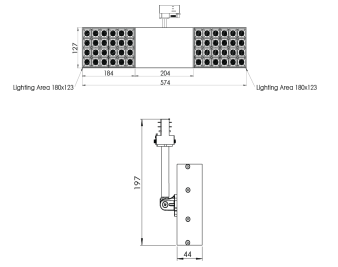

<b>Ürün Ailesi</b>	Tris
<b>Ayarlanabilirlik</b>	Ayarlanabilir: 350° - 90°
<b>Renk</b>	Beyaz- Siyah- Gri- RAL
<b>Montaj Tipi</b>	Ray Spot
<b>Gövde</b>	Elektrostatik toz boyalı alüminyum ekstrüzyon gövde
<b>Işık Kaynağı</b>	HP LED
<b>Işık Rengi</b>	2700-3000-4000-5000-6500K
<b>Renksel Geriverim</b>	CRI>80
<b>Güç</b>	76W
<b>Güç Faktörü</b>	Pf>90
<b>Verimlilik</b>	100lm/W
<b>Işık Açısı</b>	25°,40°
<b>Işık Akısı</b>	7600 lm
<b>Çalışma Gerilimi</b>	220-240V AC / 50-60 Hz
<b>Işık Kaynağı Ömrü</b>	50.000 saat LED kullanım ömrü
<b>Optik</b>	Yüksek verimli termoplastik optik ve kamaşma önleyici lens
<b>Kontrol Tipi</b>	On/Off
<b>Elektrik Yalıtım Sınıfı</b>	Class II
<b>Opsiyonel Özellikler</b>	
<b>Sızdırmazlık</b>	IP20
<b>Ağırlık</b>	1,8 Kg
<b>Ölçü</b>	127 x 574 mm

## ÖLÇÜLER

Lümen değeri 3000K değerine göre verilmiştir.

Armatür F işaretlidir ve normal yanıcı yüzeyler üzerine doğrudan monte edilmek için uygundur.

Tüm bileşenler 5 yıl sınırlı garanti kapsamındadır. Ürünün doğru şekilde monte edilmesi için yetkili bir elektrikçi tarafından kurulum yapılması zorunludur.