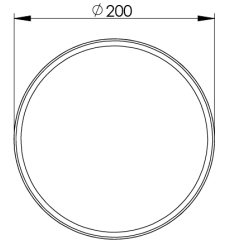

Ürün Ailesi	Trona
Ayarlanabilirlik	Sabit
Renk	
Montaj Tipi	Sıva Üstü
Gövde	Ahşap gövde (huş ağacı)
Işık Kaynağı	MP LED
Işık Rengi	2700-3000-4000-5000-6500K
Renksel Geriverim	CRI>90
Güç	11,5 W
Güç Faktörü	Pf>90
Verimlilik	90lm/W
Işık Açısı	132°
Işık Akısı	1035 lm
Çalışma Gerilimi	220-240V AC / 50-60 Hz
Işık Kaynağı Ömrü	50.000 saat LED kullanım ömrü
Optik	Yüksek verimli akrilik
Kontrol Tipi	On/Off
Elektrik Yalıtım Sınıfı	Class I
Opsiyonel Özellikler	
Sızdırmazlık	IP20
Ağırlık	0,7 Kg
Ölçü	Ø200 x 72 mm

ÖLÇÜLER

Lümen değeri 4000K değerine göre verilmiştir.

Armatür F işaretlidir ve normal yanıcı yüzeyler üzerine doğrudan monte edilmek için uygundur.

Tüm bileşenler 5 yıl sınırlı garanti kapsamındadır. Ürünün doğru şekilde monte edilmesi için yetkili bir elektrikçi tarafından kurulum yapılması zorunludur.