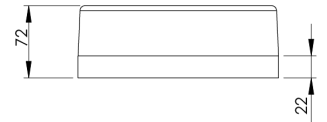

Ürün Ailesi	Trona
Ayarlanabilirlik	Sabit
Renk	
Montaj Tipi	Sıva Üstü
Gövde	Ahşap gövde (huş ağacı)
Işık Kaynağı	MP LED
Işık Rengi	2700-3000-4000-5000-6500K
Renksel Geriverim	CRI>90
Güç	11,5 W
Güç Faktörü	Pf>90
Verimlilik	90lm/W
Işık Açısı	132°
Işık Akısı	1035 lm
Çalışma Gerilimi	220-240V AC / 50-60 Hz
Işık Kaynağı Ömrü	50.000 saat LED kullanım ömrü
Optik	Yüksek verimli akrilik
Kontrol Tipi	On/Off
Elektrik Yalıtım Sınıfı	Class I
Opsiyonel Özellikler	
Sızdırmazlık	IP20
Ağırlık	0,7 Kg
Ölçü	Ø200 x 72 mm

ÖLÇÜLER

Lümen değeri 4000K değerine göre verilmiştir.

Armatür F işaretlidir ve normal yanıcı yüzeyler üzerine doğrudan monte edilmek için uygundur.

Tüm bileşenler 5 yıl sınırlı garanti kapsamındadır. Ürünün doğru şekilde monte edilmesi için yetkili bir elektrikçi tarafından kurulum yapılması zorunludur.