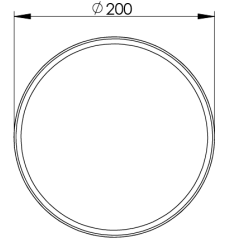

Ürün Ailesi	Trona
Ayarlanabilirlik	Sabit
Renk	
Montaj Tipi	Sıva Üstü
Gövde	Ahşap gövde (huş ağacı)
Işık Kaynağı	MP LED
Işık Rengi	2700-3000-4000-5000-6500K
Renksel Geriverim	CRI>90
Güç	5,5 W
Güç Faktörü	Pf>90
Verimlilik	90lm/W
Işık Açısı	132°
Işık Akısı	495 lm
Çalışma Gerilimi	220-240V AC / 50-60 Hz
Işık Kaynağı Ömrü	50.000 saat LED kullanım ömrü
Optik	Yüksek verimli akrilik
Kontrol Tipi	On/Off
Elektrik Yalıtım Sınıfı	Class I
Opsiyonel Özellikler	
Sızdırmazlık	IP20
Ağırlık	0,7 Kg
Ölçü	Ø200 x 72 mm

## ÖLÇÜLER

Lümen değeri 4000K değerine göre verilmiştir.

Armatür F işaretlidir ve normal yanıcı yüzeyler üzerine doğrudan monte edilmek için uygundur.

Tüm bileşenler 5 yıl sınırlı garanti kapsamındadır. Ürünün doğru şekilde monte edilmesi için yetkili bir elektrikçi tarafından kurulum yapılması zorunludur.