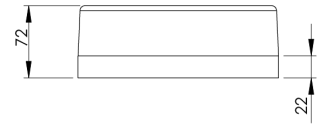

Ürün Ailesi	Trona
Ayarlanabilirlik	Sabit
Renk	
Montaj Tipi	Sıva Üstü
Gövde	Ahşap gövde (huş ağacı)
Işık Kaynağı	MP LED
Işık Rengi	2700-3000-4000-5000-6500K
Renksel Geriverim	CRI>90
Güç	5,5 W
Güç Faktörü	Pf>90
Verimlilik	90lm/W
Işık Açısı	132°
Işık Akısı	495 lm
Çalışma Gerilimi	220-240V AC / 50-60 Hz
Işık Kaynağı Ömrü	50.000 saat LED kullanım ömrü
Optik	Yüksek verimli akrilik
Kontrol Tipi	On/Off
Elektrik Yalıtım Sınıfı	Class I
Opsiyonel Özellikler	
Sızdırmazlık	IP20
Ağırlık	0,7 Kg
Ölçü	Ø200 x 72 mm

## ÖLÇÜLER

Lümen değeri 4000K değerine göre verilmiştir.

Armatür F işaretlidir ve normal yanıcı yüzeyler üzerine doğrudan monte edilmek için uygundur.

Tüm bileşenler 5 yıl sınırlı garanti kapsamındadır. Ürünün doğru şekilde monte edilmesi için yetkili bir elektrikçi tarafından kurulum yapılması zorunludur.