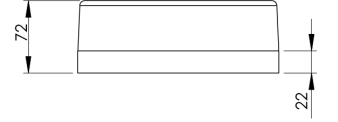

Ürün Ailesi	Trona
Ayarlanabilirlik	Sabit
Renk	
Montaj Tipi	Sıva Üstü
Gövde	Ahşap gövde (huş ağacı)
Işık Kaynağı	MP LED
Işık Rengi	2700-3000-4000-5000-6500K
Renksel Geriverim	CRI>90
Güç	10 W
Güç Faktörü	Pf>90
Verimlilik	90lm/W
Işık Açısı	132°
Işık Akısı	900 lm
Çalışma Gerilimi	220-240V AC / 50-60 Hz
Işık Kaynağı Ömrü	50.000 saat LED kullanım ömrü
Optik	Yüksek verimli akrilik
Kontrol Tipi	On/Off
Elektrik Yalıtım Sınıfı	Class I
Opsiyonel Özellikler	
Sızdırmazlık	IP20
Ağırlık	1,1 Kg
Ölçü	Ø250 x 72 mm

ÖLÇÜLER

Lümen değeri 4000K değerine göre verilmiştir.

Armatür F işaretlidir ve normal yanıcı yüzeyler üzerine doğrudan monte edilmek için uygundur.

Tüm bileşenler 5 yıl sınırlı garanti kapsamındadır. Ürünün doğru şekilde monte edilmesi için yetkili bir elektrikçi tarafından kurulum yapılması zorunludur.