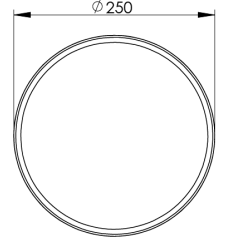

Ürün Ailesi	Trona
Ayarlanabilirlik	Sabit
Renk	
Montaj Tipi	Sıva Üstü
Gövde	Ahşap gövde (huş ağacı)
Işık Kaynağı	MP LED
Işık Rengi	2700-3000-4000-5000-6500K
Renksel Geriverim	CRI>90
Güç	10 W
Güç Faktörü	Pf>90
Verimlilik	90lm/W
Işık Açısı	132°
Işık Akısı	900 lm
Çalışma Gerilimi	220-240V AC / 50-60 Hz
Işık Kaynağı Ömrü	50.000 saat LED kullanım ömrü
Optik	Yüksek verimli akrilik
Kontrol Tipi	On/Off
Elektrik Yalıtım Sınıfı	Class I
Opsiyonel Özellikler	
Sızdırmazlık	IP20
Ağırlık	1,1 Kg
Ölçü	Ø250 x 72 mm

ÖLÇÜLER

Lümen değeri 4000K değerine göre verilmiştir.

Armatür F işaretlidir ve normal yanıcı yüzeyler üzerine doğrudan monte edilmek için uygundur.

Tüm bileşenler 5 yıl sınırlı garanti kapsamındadır. Ürünün doğru şekilde monte edilmesi için yetkili bir elektrikçi tarafından kurulum yapılması zorunludur.