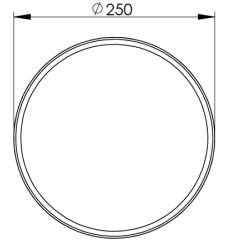

Ürün Ailesi	Trona
Ayarlanabilirlik	Sabit
Renk	
Montaj Tipi	Sıva Üstü
Gövde	Ahşap gövde (huş ağacı)
Işık Kaynağı	MP LED
Işık Rengi	2700-3000-4000-5000-6500K
Renksel Geriverim	CRI>90
Güç	14 W
Güç Faktörü	Pf>90
Verimlilik	90lm/W
Işık Açısı	132°
Işık Akısı	1260 lm
Çalışma Gerilimi	220-240V AC / 50-60 Hz
Işık Kaynağı Ömrü	50.000 saat LED kullanım ömrü
Optik	Yüksek verimli akrilik
Kontrol Tipi	On/Off
Elektrik Yalıtım Sınıfı	Class I
Opsiyonel Özellikler	
Sızdırmazlık	IP20
Ağırlık	1,1 Kg
Ölçü	Ø250 x 72 mm

## ÖLÇÜLER

Lümen değeri 4000K değerine göre verilmiştir.

Armatür F işaretlidir ve normal yanıcı yüzeyler üzerine doğrudan monte edilmek için uygundur.

Tüm bileşenler 5 yıl sınırlı garanti kapsamındadır. Ürünün doğru şekilde monte edilmesi için yetkili bir elektrikçi tarafından kurulum yapılması zorunludur.