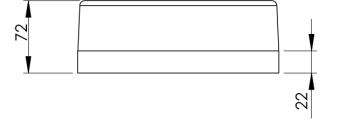

Ürün Ailesi	Trona
Ayarlanabilirlik	Sabit
Renk	
Montaj Tipi	Sıva Üstü
Gövde	Ahşap gövde (huş ağacı)
Işık Kaynağı	MP LED
Işık Rengi	2700-3000-4000-5000-6500K
Renksel Geriverim	CRI>90
Güç	14 W
Güç Faktörü	Pf>90
Verimlilik	90lm/W
Işık Açısı	132°
Işık Akısı	1260 lm
Çalışma Gerilimi	220-240V AC / 50-60 Hz
Işık Kaynağı Ömrü	50.000 saat LED kullanım ömrü
Optik	Yüksek verimli akrilik
Kontrol Tipi	On/Off
Elektrik Yalıtım Sınıfı	Class I
Opsiyonel Özellikler	
Sızdırmazlık	IP20
Ağırlık	1,1 Kg
Ölçü	Ø250 x 72 mm

## ÖLÇÜLER

Lümen değeri 4000K değerine göre verilmiştir.

Armatür F işaretlidir ve normal yanıcı yüzeyler üzerine doğrudan monte edilmek için uygundur.

Tüm bileşenler 5 yıl sınırlı garanti kapsamındadır. Ürünün doğru şekilde monte edilmesi için yetkili bir elektrikçi tarafından kurulum yapılması zorunludur.