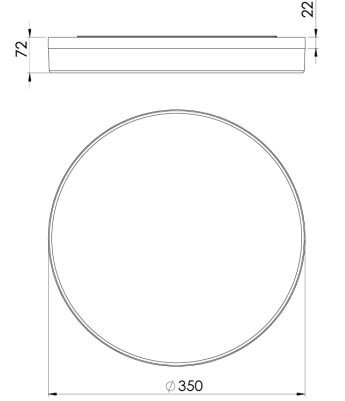

Ürün Ailesi	Trona
Ayarlanabilirlik	Sabit
Renk	
Montaj Tipi	Sıva Üstü
Gövde	Ahşap gövde (huş ağacı)
Işık Kaynağı	MP LED
Işık Rengi	2700-3000-4000-5000-6500K
Renksel Geriverim	CRI>90
Güç	18 W
Güç Faktörü	Pf>90
Verimlilik	90lm/W
Işık Açısı	132°
Işık Akısı	1620 lm
Çalışma Gerilimi	220-240V AC / 50-60 Hz
Işık Kaynağı Ömrü	50.000 saat LED kullanım ömrü
Optik	Yüksek verimli akrilik
Kontrol Tipi	On/Off
Elektrik Yalıtım Sınıfı	Class I
Opsiyonel Özellikler	
Sızdırmazlık	IP20
Ağırlık	2,2 Kg
Ölçü	Ø350 x 72 mm

ÖLÇÜLER

Lümen değeri 4000K değerine göre verilmiştir.

Armatür F işaretlidir ve normal yanıcı yüzeyler üzerine doğrudan monte edilmek için uygundur.

Tüm bileşenler 5 yıl sınırlı garanti kapsamındadır. Ürünün doğru şekilde monte edilmesi için yetkili bir elektrikçi tarafından kurulum yapılması zorunludur.