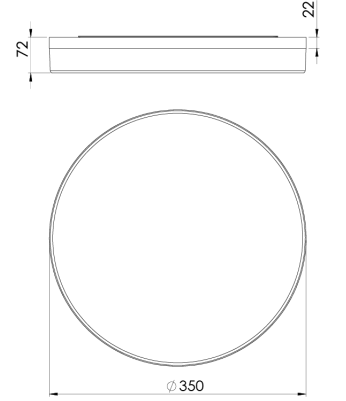

Ürün Ailesi	Trona
Ayarlanabilirlik	Sabit
Renk	
Montaj Tipi	Sıva Üstü
Gövde	Ahşap gövde (huş ağacı)
Işık Kaynağı	MP LED
Işık Rengi	2700-3000-4000-5000-6500K
Renksel Geriverim	CRI>90
Güç	25 W
Güç Faktörü	Pf>90
Verimlilik	90lm/W
Işık Açısı	132°
Işık Akısı	2250 lm
Çalışma Gerilimi	220-240V AC / 50-60 Hz
Işık Kaynağı Ömrü	50.000 saat LED kullanım ömrü
Optik	Yüksek verimli akrilik
Kontrol Tipi	On/Off
Elektrik Yalıtım Sınıfı	Class I
Opsiyonel Özellikler	
Sızdırmazlık	IP20
Ağırlık	2,2 Kg
Ölçü	Ø350 x 72 mm

ÖLÇÜLER

Lümen değeri 4000K değerine göre verilmiştir.

Armatür F işaretlidir ve normal yanıcı yüzeyler üzerine doğrudan monte edilmek için uygundur.

Tüm bileşenler 5 yıl sınırlı garanti kapsamındadır. Ürünün doğru şekilde monte edilmesi için yetkili bir elektrikçi tarafından kurulum yapılması zorunludur.