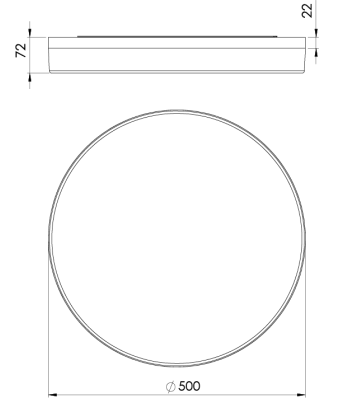

Ürün Ailesi	Trona
Ayarlanabilirlik	Sabit
Renk	
Montaj Tipi	Sıva Üstü
Gövde	Ahşap gövde (huş ağacı)
Işık Kaynağı	MP LED
Işık Rengi	2700-3000-4000-5000-6500K
Renksel Geriverim	CRI>90
Güç	30 W
Güç Faktörü	Pf>90
Verimlilik	90lm/W
Işık Açısı	132°
Işık Akısı	2700 lm
Çalışma Gerilimi	220-240V AC / 50-60 Hz
Işık Kaynağı Ömrü	50.000 saat LED kullanım ömrü
Optik	Yüksek verimli akrilik
Kontrol Tipi	On/Off
Elektrik Yalıtım Sınıfı	Class I
Opsiyonel Özellikler	
Sızdırmazlık	IP20
Ağırlık	3,8 Kg
Ölçü	Ø500 x 72 mm

ÖLÇÜLER

Lümen değeri 4000K değerine göre verilmiştir.

Armatür F işaretlidir ve normal yanıcı yüzeyler üzerine doğrudan monte edilmek için uygundur.

Tüm bileşenler 5 yıl sınırlı garanti kapsamındadır. Ürünün doğru şekilde monte edilmesi için yetkili bir elektrikçi tarafından kurulum yapılması zorunludur.