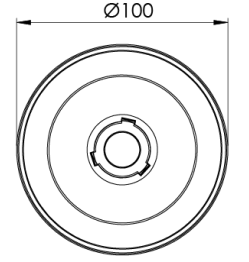

Ürün Ailesi	Tund
Ayarlanabilirlik	Sabit
Renk	Beyaz- Siyah- Gri- RAL
Montaj Tipi	Sıva Üstü
Gövde	Elektrostatik toz boyalı alüminyum ekstrüzyon gövde
Işık Kaynağı	COB LED
Işık Rengi	2700-3000-4000-5000-6500K
Renksel Geriverim	CRI>80,CRI>90
Güç	10 W
Güç Faktörü	Pf>90
Verimlilik	105lm/W
Işık Açısı	15°,24°,40°,60°
Işık Akısı	1050 lm
Çalışma Gerilimi	220-240V AC / 50-60 Hz
Işık Kaynağı Ömrü	50.000 saat LED kullanım ömrü
Optik	Yüksek verimli reflektör ve PC cam
Kontrol Tipi	On/Off
Elektrik Yalıtım Sınıfı	Class II
Opsiyonel Özellikler	
Sızdırmazlık	IP40
Ağırlık	0,52 Kg
Ölçü	Ø100 x L : 100 mm

ÖLÇÜLER

Lümen değeri 4000K değerine göre verilmiştir.

Armatür F işaretlidir ve normal yanıcı yüzeyler üzerine doğrudan monte edilmek için uygundur.

Tüm bileşenler 5 yıl sınırlı garanti kapsamındadır. Ürünün doğru şekilde monte edilmesi için yetkili bir elektrikçi tarafından kurulum yapılması zorunludur.