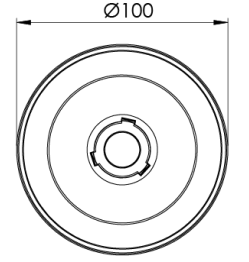

Ürün Ailesi	Tund
Ayarlanabilirlik	Sabit
Renk	Beyaz- Siyah- Gri- RAL
Montaj Tipi	Sıva Üstü
Gövde	Elektrostatik toz boyalı alüminyum ekstrüzyon gövde
Işık Kaynağı	COB LED
Işık Rengi	2700-3000-4000-5000-6500K
Renksel Geriverim	CRI>80,CRI>90
Güç	20 W
Güç Faktörü	Pf>90
Verimlilik	105lm/W
Işık Açısı	15°,24°,40°,60°
Işık Akısı	2096 lm
Çalışma Gerilimi	220-240V AC / 50-60 Hz
Işık Kaynağı Ömrü	50.000 saat LED kullanım ömrü
Optik	Yüksek verimli reflektör ve PC cam
Kontrol Tipi	On/Off
Elektrik Yalıtım Sınıfı	Class II
Opsiyonel Özellikler	
Sızdırmazlık	IP40
Ağırlık	1,4 Kg
Ölçü	Ø100 x L : 183 mm

ÖLÇÜLER

Lümen değeri 4000K değerine göre verilmiştir.

Armatür F işaretlidir ve normal yanıcı yüzeyler üzerine doğrudan monte edilmek için uygundur.

Tüm bileşenler 5 yıl sınırlı garanti kapsamındadır. Ürünün doğru şekilde monte edilmesi için yetkili bir elektrikçi tarafından kurulum yapılması zorunludur.