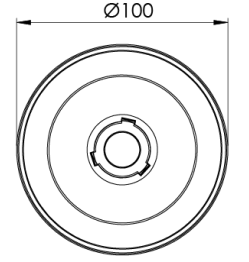

Ürün Ailesi	Tund
Ayarlanabilirlik	Sabit
Renk	Beyaz- Siyah- Gri- RAL
Montaj Tipi	Sıva Üstü
Gövde	Elektrostatik toz boyalı alüminyum ekstrüzyon gövde
Işık Kaynağı	COB LED
Işık Rengi	2700-3000-4000-5000-6500K
Renksel Geriverim	CRI>80,CRI>90
Güç	28 W
Güç Faktörü	Pf>90
Verimlilik	105lm/W
Işık Açısı	15°,24°,40°,60°
Işık Akısı	2950 lm
Çalışma Gerilimi	220-240V AC / 50-60 Hz
Işık Kaynağı Ömrü	50.000 saat LED kullanım ömrü
Optik	Yüksek verimli reflektör ve PC cam
Kontrol Tipi	On/Off
Elektrik Yalıtım Sınıfı	Class II
Opsiyonel Özellikler	
Sızdırmazlık	IP40
Ağırlık	1,8 Kg
Ölçü	Ø100 x L : 213 mm

ÖLÇÜLER

Lümen değeri 4000K değerine göre verilmiştir.

Armatür F işaretlidir ve normal yanıcı yüzeyler üzerine doğrudan monte edilmek için uygundur.

Tüm bileşenler 5 yıl sınırlı garanti kapsamındadır. Ürünün doğru şekilde monte edilmesi için yetkili bir elektrikçi tarafından kurulum yapılması zorunludur.