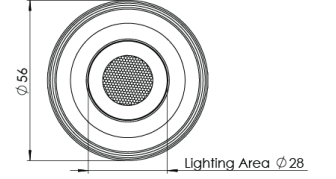

Ürün Ailesi	Tund
Ayarlanabilirlik	Ayarlanabilir: 15° & 15° - 360°
Renk	Beyaz- Siyah- Gri- RAL
Montaj Tipi	Sıva Üstü
Gövde	Elektrostatik toz boyalı alüminyum ekstrüzyon gövde
Işık Kaynağı	HP LED
Işık Rengi	3000-4000-5000-6500K
Renksel Geriverim	CRI>80
Güç	2,5 W
Güç Faktörü	Pf>90
Verimlilik	80lm/W
Işık Açısı	10°,25°,40°,60°
Işık Akısı	200 lm
Çalışma Gerilimi	220-240V AC / 50-60 Hz
Işık Kaynağı Ömrü	50.000 saat LED kullanım ömrü
Optik	Yüksek verimli akrilik lens
Kontrol Tipi	On/Off
Elektrik Yalıtım Sınıfı	Class II
Opsiyonel Özellikler	
Sızdırmazlık	IP40
Ağırlık	0,3 Kg
Ölçü	Ø56 x 105 mm

## ÖLÇÜLER

Lümen değeri 3000K değerine göre verilmiştir.

Armatür F işaretlidir ve normal yanıcı yüzeyler üzerine doğrudan monte edilmek için uygundur.

Tüm bileşenler 5 yıl sınırlı garanti kapsamındadır. Ürünün doğru şekilde monte edilmesi için yetkili bir elektrikçi tarafından kurulum yapılması zorunludur.