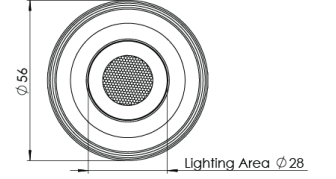

Ürün Ailesi	Tund
Ayarlanabilirlik	Ayarlanabilir: 15° & 15° - 360°
Renk	Beyaz- Siyah- Gri- RAL
Montaj Tipi	Sıva Üstü
Gövde	Elektrostatik toz boyalı alüminyum ekstrüzyon gövde
Işık Kaynağı	HP LED
Işık Rengi	3000-4000-5000-6500K
Renksel Geriverim	CRI>80
Güç	5 W
Güç Faktörü	Pf>90
Verimlilik	80lm/W
Işık Açısı	10°,25°,40°,60°
Işık Akısı	400 lm
Çalışma Gerilimi	220-240V AC / 50-60 Hz
Işık Kaynağı Ömrü	50.000 saat LED kullanım ömrü
Optik	Yüksek verimli akrilik lens
Kontrol Tipi	On/Off
Elektrik Yalıtım Sınıfı	Class II
Opsiyonel Özellikler	
Sızdırmazlık	IP40
Ağırlık	0,3 Kg
Ölçü	Ø56 x 105 mm

ÖLÇÜLER

Lümen değeri 3000K değerine göre verilmiştir.

Armatür F işaretlidir ve normal yanıcı yüzeyler üzerine doğrudan monte edilmek için uygundur.

Tüm bileşenler 5 yıl sınırlı garanti kapsamındadır. Ürünün doğru şekilde monte edilmesi için yetkili bir elektrikçi tarafından kurulum yapılması zorunludur.