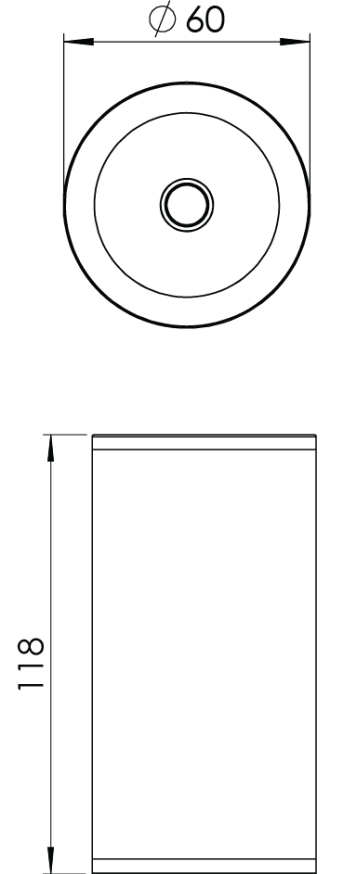

Ürün Ailesi	Tund
Ayarlanabilirlik	Sabit
Renk	Beyaz- Siyah- Gri- RAL
Montaj Tipi	Sıva Üstü
Gövde	Elektrostatik toz boyalı alüminyum ekstrüzyon gövde
Işık Kaynağı	COB LED
Işık Rengi	2700-3000-4000-5000-6500K
Renksel Geriverim	CRI>80,CRI>90
Güç	11 W
Güç Faktörü	Pf>90
Verimlilik	103lm/W
Işık Açısı	15°,24°,36°,60°
Işık Akısı	1133 lm
Çalışma Gerilimi	220-240V AC / 50-60 Hz
Işık Kaynağı Ömrü	50.000 saat LED kullanım ömrü
Optik	Yüksek verimli reflektör ve PC cam
Kontrol Tipi	On/Off
Elektrik Yalıtım Sınıfı	Class II
Opsiyonel Özellikler	
Sızdırmazlık	IP40
Ağırlık	0,51 Kg
Ölçü	Ø60 x 118mm

ÖLÇÜLER

Lümen değeri 4000K değerine göre verilmiştir.

Armatür F işaretlidir ve normal yanıcı yüzeyler üzerine doğrudan monte edilmek için uygundur.

Tüm bileşenler 5 yıl sınırlı garanti kapsamındadır. Ürünün doğru şekilde monte edilmesi için yetkili bir elektrikçi tarafından kurulum yapılması zorunludur.