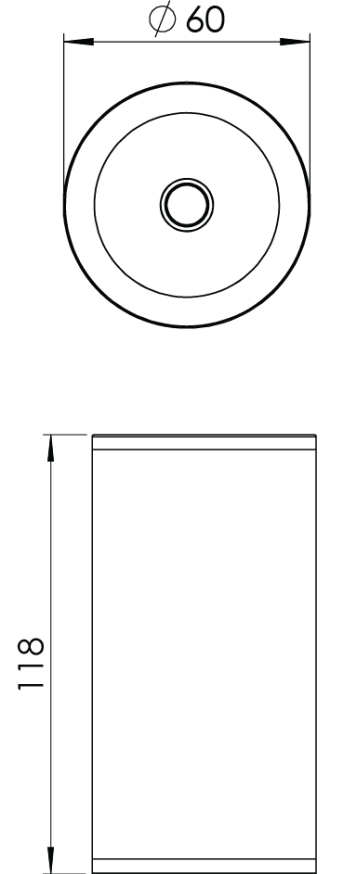

Ürün Ailesi	Tund
Ayarlanabilirlik	Sabit
Renk	Beyaz- Siyah- Gri- RAL
Montaj Tipi	Sıva Üstü
Gövde	Elektrostatik toz boyalı alüminyum ekstrüzyon gövde
Işık Kaynağı	COB LED
Işık Rengi	2700-3000-4000-5000-6500K
Renksel Geriverim	CRI>80,CRI>90
Güç	7 W
Güç Faktörü	Pf>90
Verimlilik	103lm/W
Işık Açısı	15°,24°,36°,60°
Işık Akısı	721 lm
Çalışma Gerilimi	220-240V AC / 50-60 Hz
Işık Kaynağı Ömrü	50.000 saat LED kullanım ömrü
Optik	Yüksek verimli reflektör ve PC cam
Kontrol Tipi	On/Off
Elektrik Yalıtım Sınıfı	Class II
Opsiyonel Özellikler	
Sızdırmazlık	IP40
Ağırlık	0,51 Kg
Ölçü	Ø60 x 118mm

ÖLÇÜLER

Lümen değeri 4000K değerine göre verilmiştir.

Armatür F işaretlidir ve normal yanıcı yüzeyler üzerine doğrudan monte edilmek için uygundur.

Tüm bileşenler 5 yıl sınırlı garanti kapsamındadır. Ürünün doğru şekilde monte edilmesi için yetkili bir elektrikçi tarafından kurulum yapılması zorunludur.