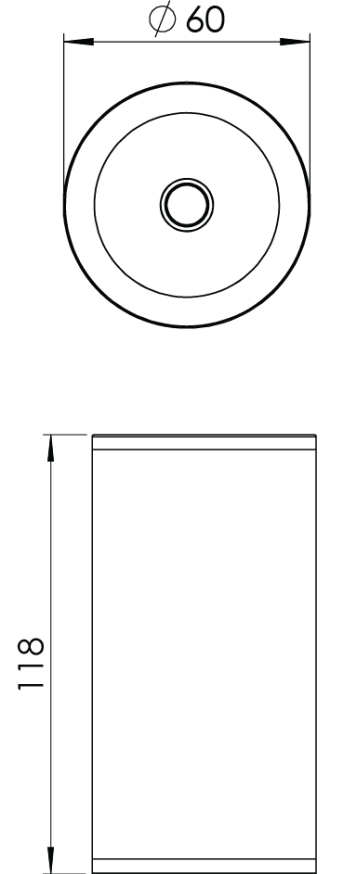

Ürün Ailesi	Tund
Ayarlanabilirlik	Sabit
Renk	Beyaz- Siyah- Gri- RAL
Montaj Tipi	Sıva Üstü
Gövde	Elektrostatik toz boyalı alüminyum ekstrüzyon gövde
Işık Kaynağı	COB LED
Işık Rengi	2700-3000-4000-5000-6500K
Renksel Geriverim	CRI>80,CRI>90
Güç	9 W
Güç Faktörü	Pf>90
Verimlilik	103lm/W
Işık Açısı	15°,24°,36°,60°
Işık Akısı	927 lm
Çalışma Gerilimi	220-240V AC / 50-60 Hz
Işık Kaynağı Ömrü	50.000 saat LED kullanım ömrü
Optik	Yüksek verimli reflektör ve PC cam
Kontrol Tipi	On/Off
Elektrik Yalıtım Sınıfı	Class II
Opsiyonel Özellikler	
Sızdırmazlık	IP40
Ağırlık	0,51 Kg
Ölçü	Ø60 x 118mm

ÖLÇÜLER

Lümen değeri 4000K değerine göre verilmiştir.

Armatür F işaretlidir ve normal yanıcı yüzeyler üzerine doğrudan monte edilmek için uygundur.

Tüm bileşenler 5 yıl sınırlı garanti kapsamındadır. Ürünün doğru şekilde monte edilmesi için yetkili bir elektrikçi tarafından kurulum yapılması zorunludur.