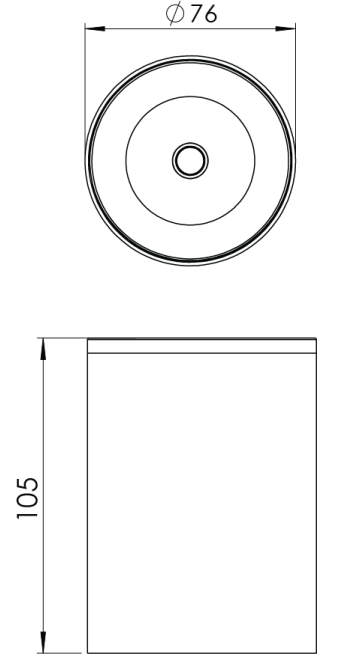

Ürün Ailesi	Tund
Ayarlanabilirlik	Sabit
Renk	Beyaz- Siyah- Gri- RAL
Montaj Tipi	Sıva Üstü
Gövde	Elektrostatik toz boyalı alüminyum ekstrüzyon gövde
Işık Kaynağı	COB LED
Işık Rengi	2700-3000-4000-5000-6500K
Renksel Geriverim	CRI>80,CRI>90
Güç	14 W
Güç Faktörü	Pf>90
Verimlilik	103lm/W
Işık Açısı	15°,24°,36°,60°
Işık Akısı	1442 lm
Çalışma Gerilimi	220-240V AC / 50-60 Hz
Işık Kaynağı Ömrü	50.000 saat LED kullanım ömrü
Optik	Yüksek verimli reflektör ve PC cam
Kontrol Tipi	On/Off
Elektrik Yalıtım Sınıfı	Class II
Opsiyonel Özellikler	
Sızdırmazlık	IP40
Ağırlık	1 Kg
Ölçü	Ø76 x 105mm

ÖLÇÜLER

Lümen değeri 4000K değerine göre verilmiştir.

Armatür F işaretlidir ve normal yanıcı yüzeyler üzerine doğrudan monte edilmek için uygundur.

Tüm bileşenler 5 yıl sınırlı garanti kapsamındadır. Ürünün doğru şekilde monte edilmesi için yetkili bir elektrikçi tarafından kurulum yapılması zorunludur.