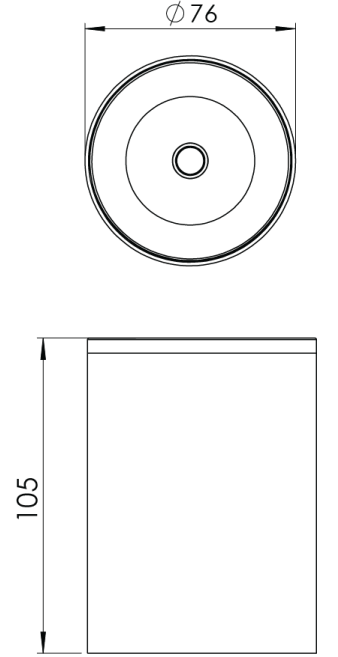

| | |
|-------------------------|---|
| Ürün Ailesi | Tund |
| Ayarlanabilirlik | Sabit |
| Renk | Beyaz- Siyah- Gri- RAL |
| Montaj Tipi | Sıva Üstü |
| Gövde | Elektrostatik toz boyalı alüminyum ekstrüzyon gövde |
| Işık Kaynağı | COB LED |
| Işık Rengi | 2700-3000-4000-5000-6500K |
| Renksel Geriverim | CRI>80,CRI>90 |
| Güç | 9 W |
| Güç Faktörü | Pf>90 |
| Verimlilik | 103lm/W |
| Işık Açısı | 15°,24°,36°,60° |
| Işık Akısı | 927 lm |
| Çalışma Gerilimi | 220-240V AC / 50-60 Hz |
| Işık Kaynağı Ömrü | 50.000 saat LED kullanım ömrü |
| Optik | Yüksek verimli reflektör ve PC cam |
| Kontrol Tipi | On/Off |
| Elektrik Yalıtım Sınıfı | Class II |
| Opsiyonel Özellikler | |
| Sızdırmazlık | IP40 |
| Ağırlık | 1 Kg |
| Ölçü | Ø76 x 105mm |

ÖLÇÜLER

Lümen değeri 4000K değerine göre verilmiştir.

Armatür F işaretlidir ve normal yanıcı yüzeyler üzerine doğrudan monte edilmek için uygundur.

Tüm bileşenler 5 yıl sınırlı garanti kapsamındadır. Ürünün doğru şekilde monte edilmesi için yetkili bir elektrikçi tarafından kurulum yapılması zorunludur.