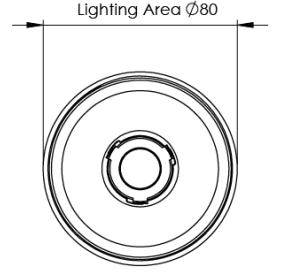

Ürün Ailesi	Tund
Ayarlanabilirlik	Sabit
Renk	Beyaz- Siyah- Gri- RAL
Montaj Tipi	Sıva Üstü
Gövde	Elektrostatik toz boyalı alüminyum enjeksiyon gövde
Işık Kaynağı	COB LED
Işık Rengi	2700-3000-4000-5000-6500K
Renksel Geriverim	CRI>90
Güç	14 W
Güç Faktörü	Pf>90
Verimlilik	105 lm/W
Işık Açısı	24° ,40° ,60°
Işık Akısı	1470 lm
Çalışma Gerilimi	220-240V AC / 50-60 Hz
Işık Kaynağı Ömrü	50.000 saat LED kullanım ömrü
Optik	Yüksek verimli reflektör ve PC cam
Kontrol Tipi	On/Off - Dali
Elektrik Yalıtım Sınıfı	Class II
Opsiyonel Özellikler	
Sızdırmazlık	IP40
Ağırlık	0,420 Kg
Ölçü	80 x L: 105 mm

ÖLÇÜLER

Lümen değeri 4000K değerine göre verilmiştir.

Armatür F işaretlidir ve normal yanıcı yüzeyler üzerine doğrudan monte edilmek için uygundur.

Tüm bileşenler 5 yıl sınırlı garanti kapsamındadır. Ürünün doğru şekilde monte edilmesi için yetkili bir elektrikçi tarafından kurulum yapılması zorunludur.