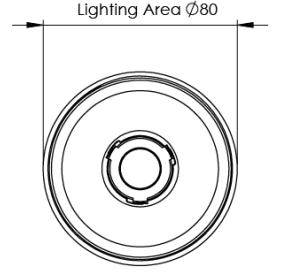

Ürün Ailesi	Tund
Ayarlanabilirlik	Sabit
Renk	Beyaz- Siyah- Gri- RAL
Montaj Tipi	Sıva Üstü
Gövde	Elektrostatik toz boyalı alüminyum enjeksiyon gövde
Işık Kaynağı	COB LED
Işık Rengi	2700-3000-4000-5000-6500K
Renksel Geriverim	CRI>90
Güç	20 W
Güç Faktörü	Pf>90
Verimlilik	105 lm/W
Işık Açısı	24° ,40° ,60°
Işık Akısı	2096 lm
Çalışma Gerilimi	220-240V AC / 50-60 Hz
Işık Kaynağı Ömrü	50.000 saat LED kullanım ömrü
Optik	Yüksek verimli reflektör ve PC cam
Kontrol Tipi	On/Off - Dali
Elektrik Yalıtım Sınıfı	Class II
Opsiyonel Özellikler	
Sızdırmazlık	IP40
Ağırlık	0,700 Kg
Ölçü	80 x L: 167 mm

ÖLÇÜLER

Lümen değeri 4000K değerine göre verilmiştir.

Armatür F işaretlidir ve normal yanıcı yüzeyler üzerine doğrudan monte edilmek için uygundur.

Tüm bileşenler 5 yıl sınırlı garanti kapsamındadır. Ürünün doğru şekilde monte edilmesi için yetkili bir elektrikçi tarafından kurulum yapılması zorunludur.