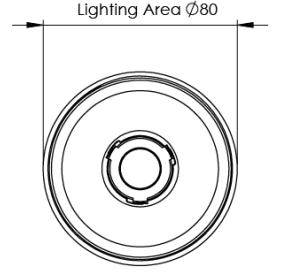

Ürün Ailesi	Tund
Ayarlanabilirlik	Sabit
Renk	Beyaz- Siyah- Gri- RAL
Montaj Tipi	Sıva Üstü
Gövde	Elektrostatik toz boyalı alüminyum enjeksiyon gövde
Işık Kaynağı	COB LED
Işık Rengi	2700-3000-4000-5000-6500K
Renksel Geriverim	CRI>90
Güç	28 W
Güç Faktörü	Pf>90
Verimlilik	105 lm/W
Işık Açısı	24° ,40° ,60°
Işık Akısı	2950 lm
Çalışma Gerilimi	220-240V AC / 50-60 Hz
Işık Kaynağı Ömrü	50.000 saat LED kullanım ömrü
Optik	Yüksek verimli reflektör ve PC cam
Kontrol Tipi	On/Off - Dali
Elektrik Yalıtım Sınıfı	Class II
Opsiyonel Özellikler	
Sızdırmazlık	IP40
Ağırlık	0,800 Kg
Ölçü	80 x L: 167 mm

ÖLÇÜLER

Lümen değeri 4000K değerine göre verilmiştir.

Armatür F işaretlidir ve normal yanıcı yüzeyler üzerine doğrudan monte edilmek için uygundur.

Tüm bileşenler 5 yıl sınırlı garanti kapsamındadır. Ürünün doğru şekilde monte edilmesi için yetkili bir elektrikçi tarafından kurulum yapılması zorunludur.