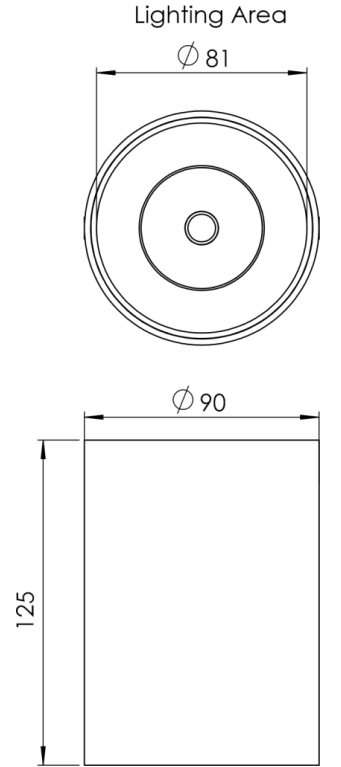

Ürün Ailesi	Tund
Ayarlanabilirlik	Sabit
Renk	Beyaz- Siyah- Gri- RAL
Montaj Tipi	Sıva Üstü
Gövde	Elektrostatik toz boyalı alüminyum ekstrüzyon gövde
Işık Kaynağı	COB LED
Işık Rengi	2700-3000-4000-5000-6500K
Renksel Geriverim	CRI>80,CRI>90
Güç	14 W
Güç Faktörü	Pf>90
Verimlilik	100lm/W
Işık Açısı	15°,24°,36°,60°
Işık Akısı	1400 lm
Çalışma Gerilimi	220-240V AC / 50-60 Hz
Işık Kaynağı Ömrü	50.000 saat LED kullanım ömrü
Optik	Yüksek verimli reflektör ve PC cam
Kontrol Tipi	On/Off
Elektrik Yalıtım Sınıfı	Class II
Opsiyonel Özellikler	
Sızdırmazlık	IP40
Ağırlık	0,6 Kg
Ölçü	Ø90 x 125 mm

ÖLÇÜLER

Lümen değeri 4000K değerine göre verilmiştir.

Armatür F işaretlidir ve normal yanıcı yüzeyler üzerine doğrudan monte edilmek için uygundur.

Tüm bileşenler 5 yıl sınırlı garanti kapsamındadır. Ürünün doğru şekilde monte edilmesi için yetkili bir elektrikçi tarafından kurulum yapılması zorunludur.