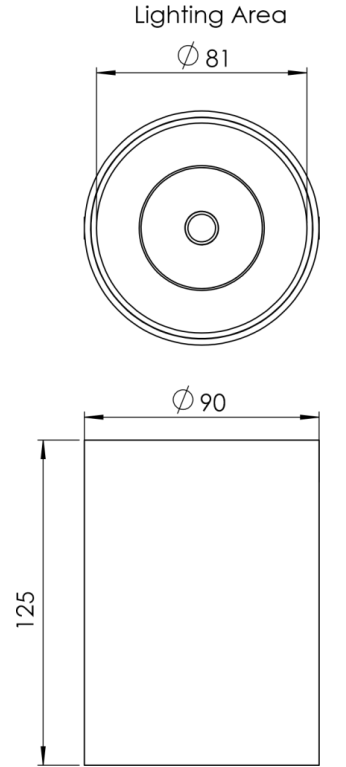

Ürün Ailesi	Tund
Ayarlanabilirlik	Sabit
Renk	Beyaz- Siyah- Gri- RAL
Montaj Tipi	Sıva Üstü
Gövde	Elektrostatik toz boyalı alüminyum ekstrüzyon gövde
Işık Kaynağı	COB LED
Işık Rengi	2700-3000-4000-5000-6500K
Renksel Geriverim	CRI>80,CRI>90
Güç	7 W
Güç Faktörü	Pf>90
Verimlilik	100lm/W
Işık Açısı	15°,24°,36°,60°
Işık Akısı	700 lm
Çalışma Gerilimi	220-240V AC / 50-60 Hz
Işık Kaynağı Ömrü	50.000 saat LED kullanım ömrü
Optik	Yüksek verimli reflektör ve PC cam
Kontrol Tipi	On/Off
Elektrik Yalıtım Sınıfı	Class II
Opsiyonel Özellikler	
Sızdırmazlık	IP40
Ağırlık	0,6 Kg
Ölçü	Ø90 x 125 mm

ÖLÇÜLER

Lümen değeri 4000K değerine göre verilmiştir.

Armatür F işaretlidir ve normal yanıcı yüzeyler üzerine doğrudan monte edilmek için uygundur.

Tüm bileşenler 5 yıl sınırlı garanti kapsamındadır. Ürünün doğru şekilde monte edilmesi için yetkili bir elektrikçi tarafından kurulum yapılması zorunludur.