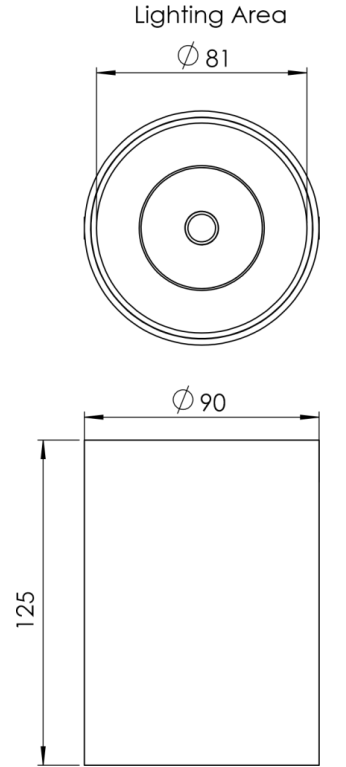

Ürün Ailesi	Tund
Ayarlanabilirlik	Sabit
Renk	Beyaz- Siyah- Gri- RAL
Montaj Tipi	Sıva Üstü
Gövde	Elektrostatik toz boyalı alüminyum ekstrüzyon gövde
Işık Kaynağı	COB LED
Işık Rengi	2700-3000-4000-5000-6500K
Renksel Geriverim	CRI>80,CRI>90
Güç	9 W
Güç Faktörü	Pf>90
Verimlilik	100lm/W
Işık Açısı	15°,24°,36°,60°
Işık Akısı	900 lm
Çalışma Gerilimi	220-240V AC / 50-60 Hz
Işık Kaynağı Ömrü	50.000 saat LED kullanım ömrü
Optik	Yüksek verimli reflektör ve PC cam
Kontrol Tipi	On/Off
Elektrik Yalıtım Sınıfı	Class II
Opsiyonel Özellikler	
Sızdırmazlık	IP40
Ağırlık	0,6 Kg
Ölçü	Ø90 x 125 mm

ÖLÇÜLER

Lümen değeri 4000K değerine göre verilmiştir.

Armatür F işaretlidir ve normal yanıcı yüzeyler üzerine doğrudan monte edilmek için uygundur.

Tüm bileşenler 5 yıl sınırlı garanti kapsamındadır. Ürünün doğru şekilde monte edilmesi için yetkili bir elektrikçi tarafından kurulum yapılması zorunludur.